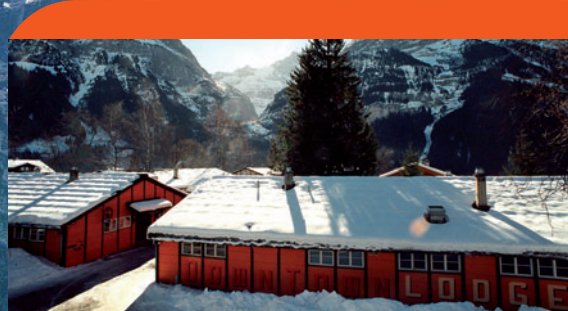

the place to be...

DOWN TOWN LODGE

Kontakt | Contact

überreicht durch:

CONTACT groups.ch
Ferienhäuser und Hotels für Gruppen
Postfach, CH-4410 Liestal
Tel. +41-(0)61 926 60 00
Fax +41-(0)61 911 88 88
www.groups.ch

www.groups.ch/K-8676-7677
www.groups.ch/K-8676-8263
www.groups.ch/K-8676-8264
www.groups.ch/K-8676-8265
www.groups.ch/K-8676-8266

sleep well - pay less - have fun