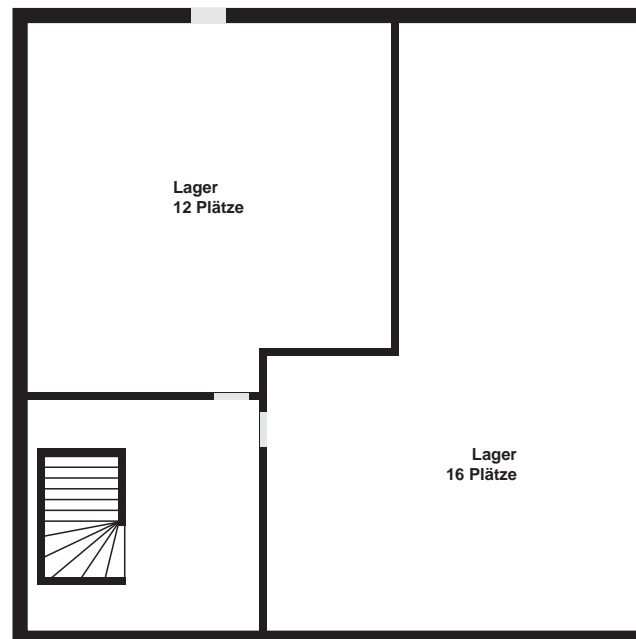

DACHGESCHOSS