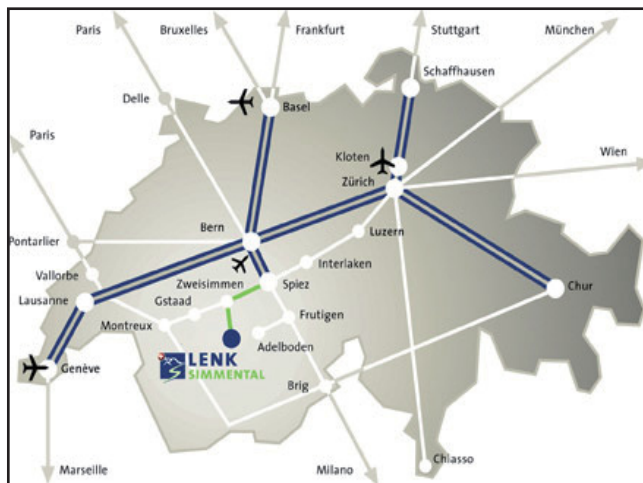

überreicht durch:

CONTACT groups.ch
Ferienhäuser und Hotels für Gruppen
Postfach, CH-4410 Liestal
Tel. +41-(0)61 926 60 00
Fax +41-(0)61 911 88 88
contact@groups.ch
www.groups.ch