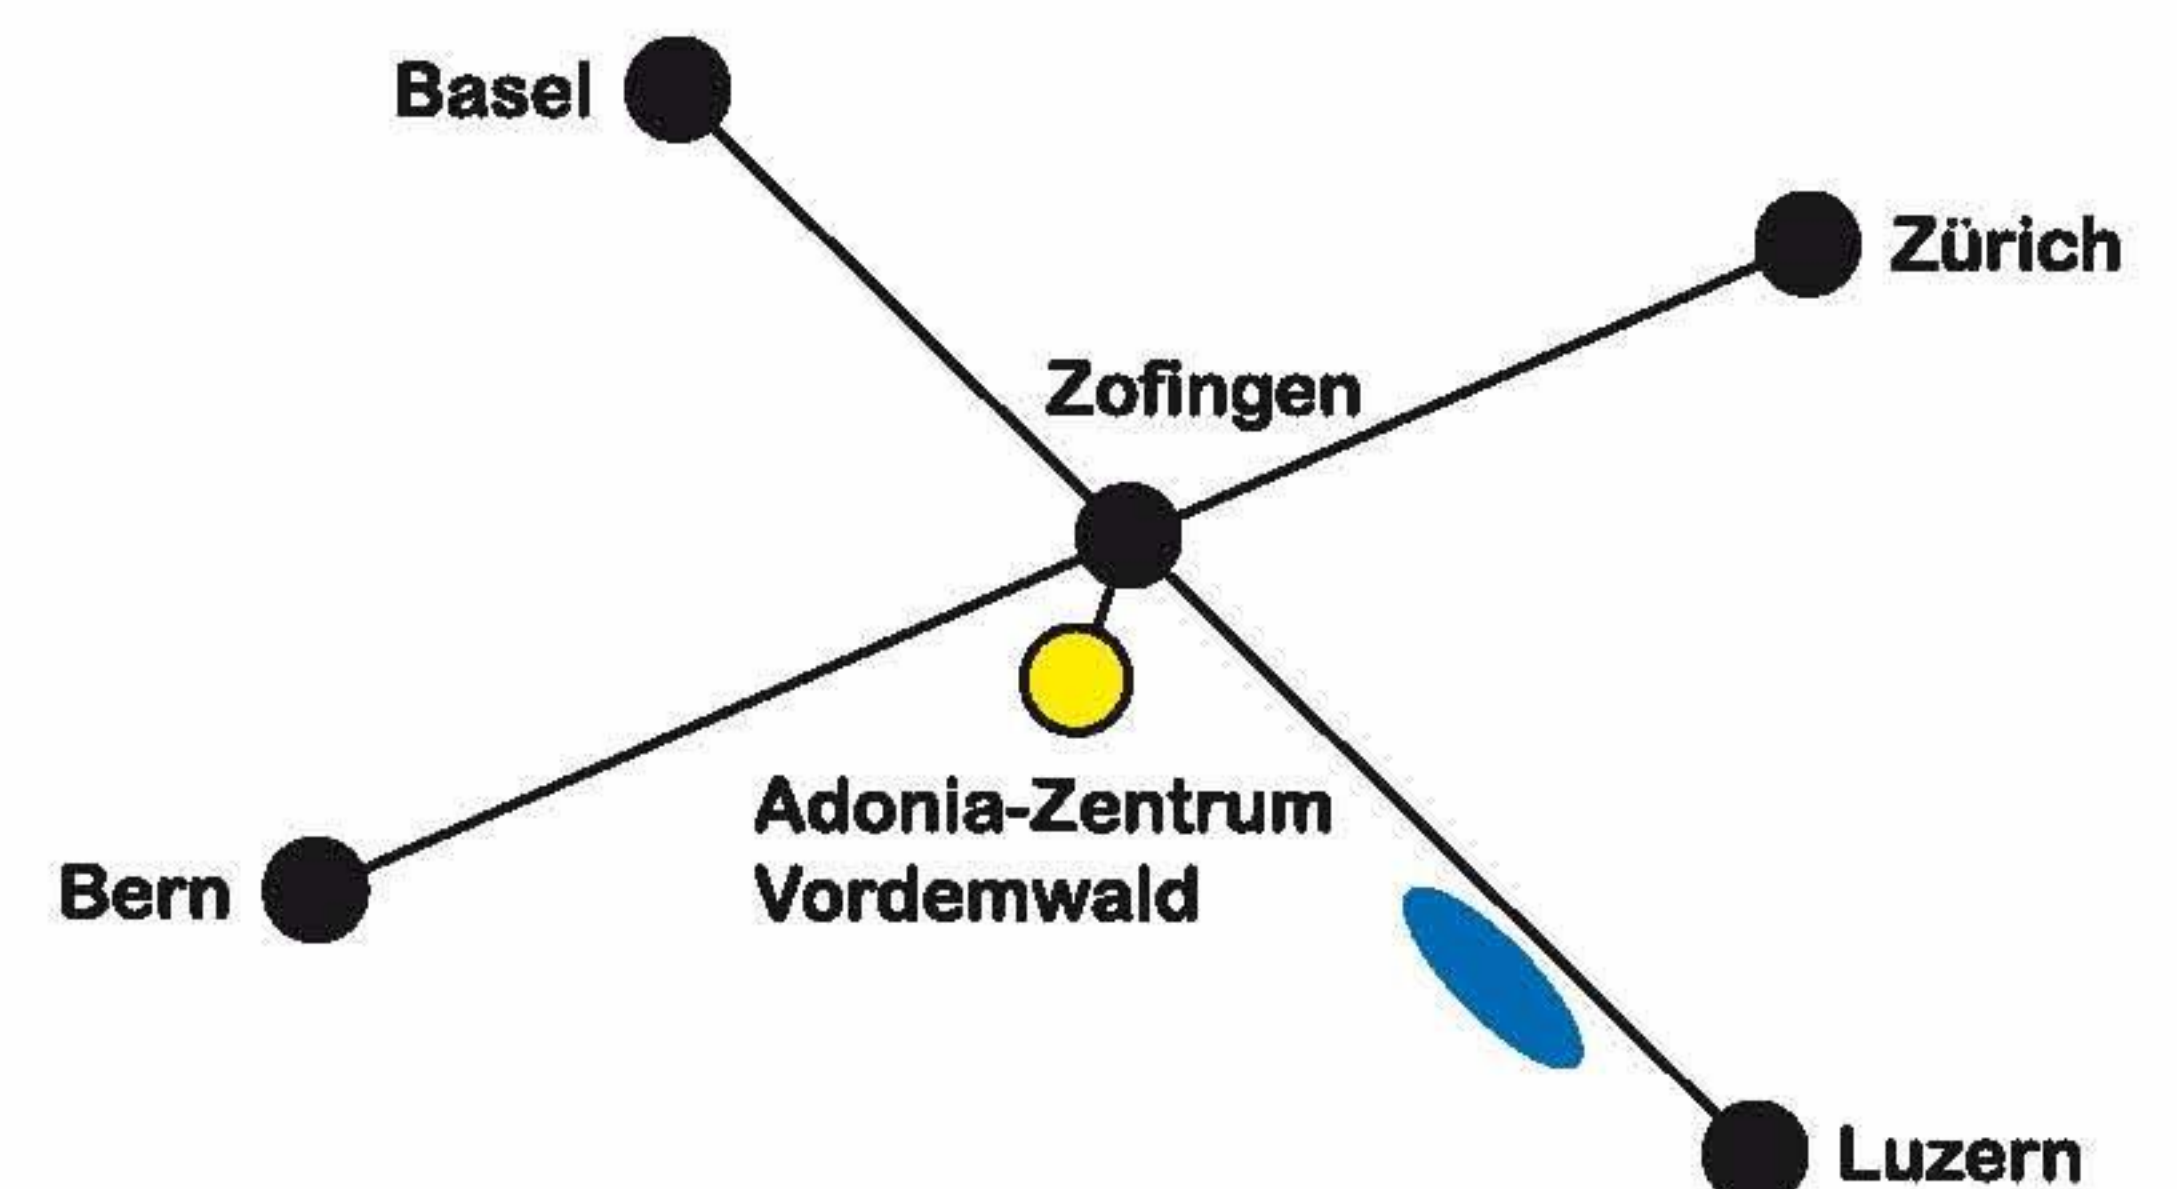

Mietobjekt:

Adonia Kurs- und Ferienzentrum

Überreicht durch:

CONTACT groups.ch
Ferienhäuser und Hotels für Gruppen
Postfach, CH-4410 Liestal
Tel. +41-(0)61 926 60 00
Fax +41-(0)61 911 88 88
www.groups.ch