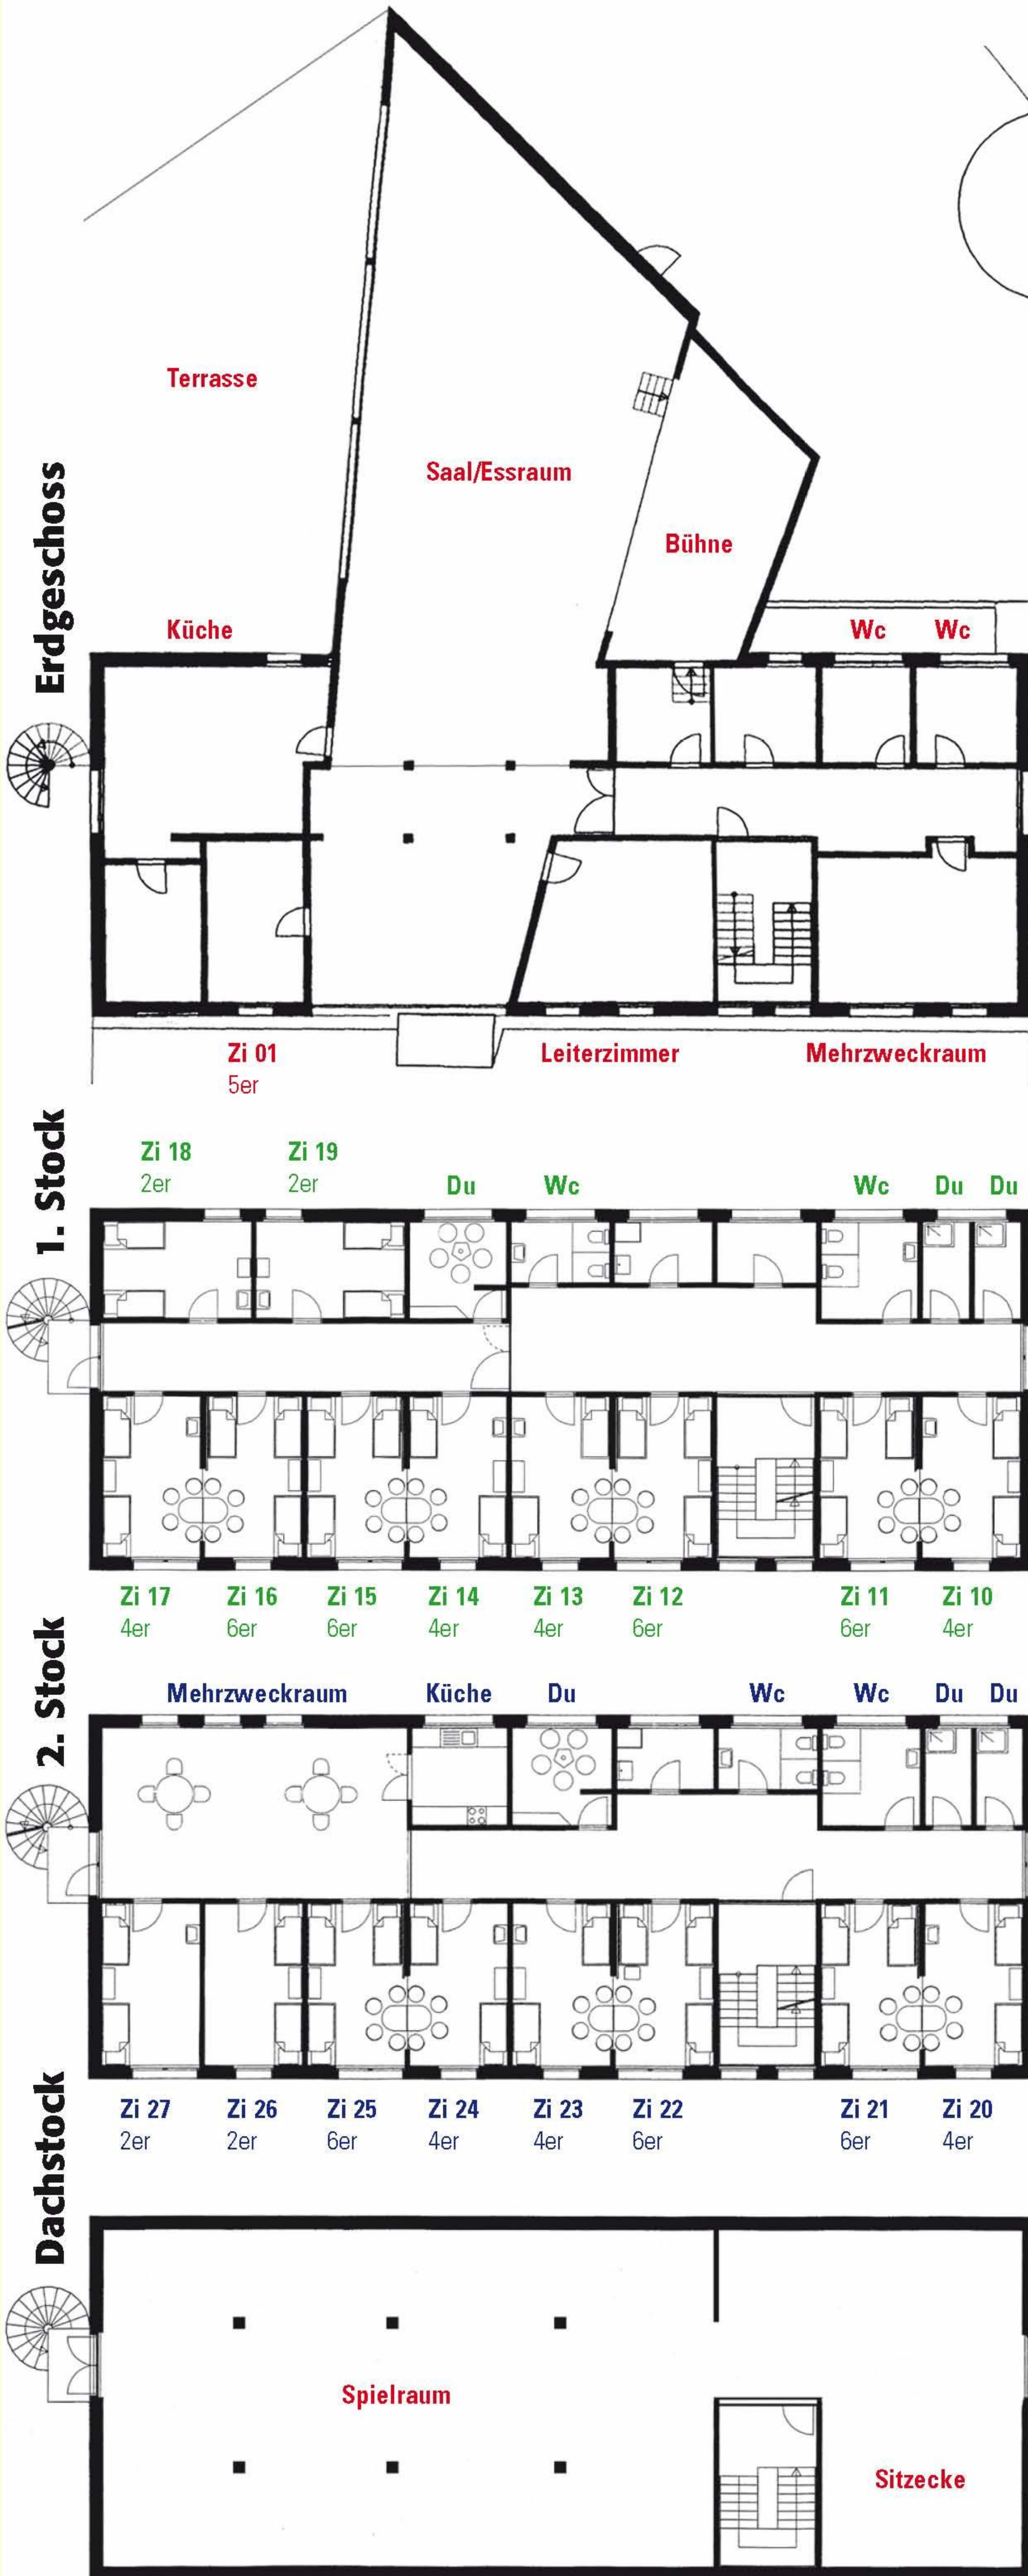

A) 2. Obergeschoss/Dachgeschoss

8 Schlafzimmer (34 Betten); Küche, Aufenthaltsraum; WC; Duschen; Spielraum;
Dachgeschoss (unbeheizt); Spielwiese; Hartplatz

Mindestverrechnung: 12 Personen

Maximalbelegung: 34 Personen

B) Erdgeschoss/1. Obergeschoss

11 Schlafzimmer (49 Betten); Leiterzimmer/Kiosk; Mehrzweckraum; Küche; WC; Duschen;
Grosser Saal; Bühne; Foyer; Spielwiese; Hartplatz

Mindestverrechnung: 30 Personen

Maximalbelegung: 49 Personen

Adonia Kurs- und Ferienzentrum

Spielwiese/Hartplatz/Parkplätze

Foyer

Saal/Esraum mit Bühne EG

Leiterzimmer EG

Mehrzweckraum EG

Grossküche EG

Terrasse

Spielraum Dachstock

4er-/6er-Zimmer
(können durch eine Schiebewand zu Zehnezimmern erweitert werden)

Aufenthaltsraum 2. Stock

Küche 2. Stock