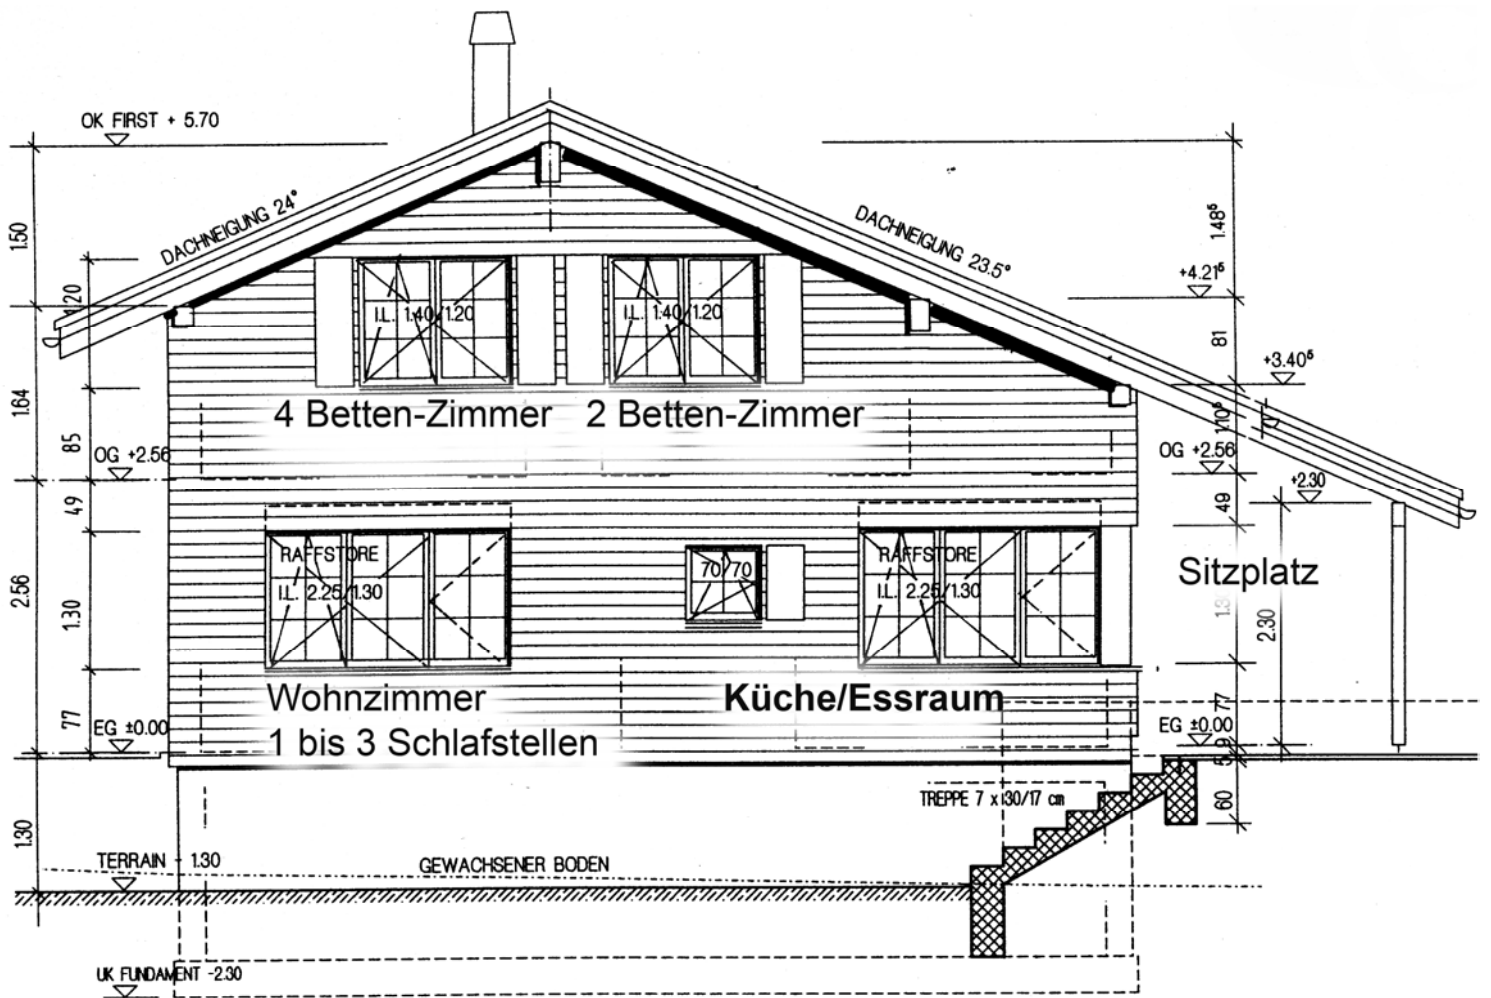

SUDWEST

GENOSSENSCHAFT FERIEHHEIM ACHSETEN, NEUBAU WEIDHUTTLI

FASSADEN SUDOST und SUDWEST M. 1:50 RED. 19.01.2004