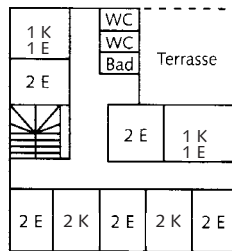

1. Obergeschoss