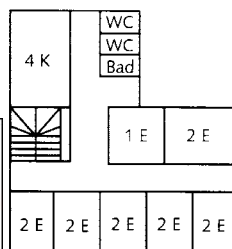

2. Obergeschoss