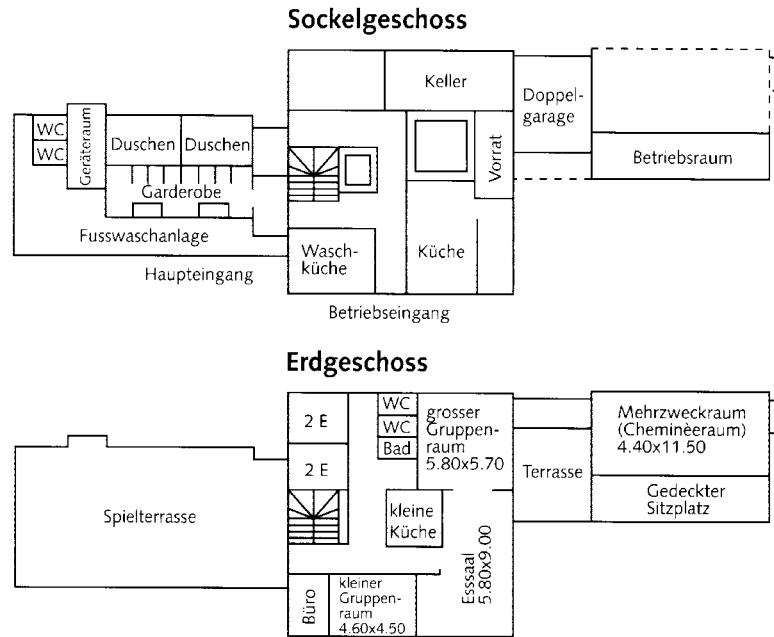

Grundriss

1. Obergeschoss

2. Obergeschoss

Überreicht durch:

CONTACT groups.ch
Ferienhäuser und Hotels für Gruppen
Postfach, CH-4410 Liestal
Tel. +41-(0)61 926 60 00
Fax +41-(0)61 911 88 88
www.groups.ch
www.seminarhaeuser.ch
m.groups.ch

Zimmer-Einteilung
K= Kajütenbett (2 Schlafplätze)
E= Einzelbett

- 6 -

Umgebung

Kiental liegt im Voralpengebiet des Berner Oberlandes, ca. 950 m ü. M. Der Dorfkern ist zu Fuss in 10 Minuten erreichbar.

Für Sommer- und Winteraktivitäten in der näheren Umgebung hat es einen Sessellift, einen 7 km langen Schlittelweg und einen Skilift.

Mehr Informationen: www.kiental.ch

So finden Sie unser Ferienhaus

Mit dem Auto

- Autobahn bis Spiez
- Richtung Kandersteg
- in Reichenbach Richtung Kiental abbiegen
- genügend Parkplätze und eine Doppelgarage vorhanden

Mit den öffentlichen Verkehrsmitteln

- Schnellzug bis Spiez
- Regionalzug bis Reichenbach im Kandertal
- Postauto bis zur Haltestelle «Rufenen», ca. 80 m unterhalb des Ferienhauses