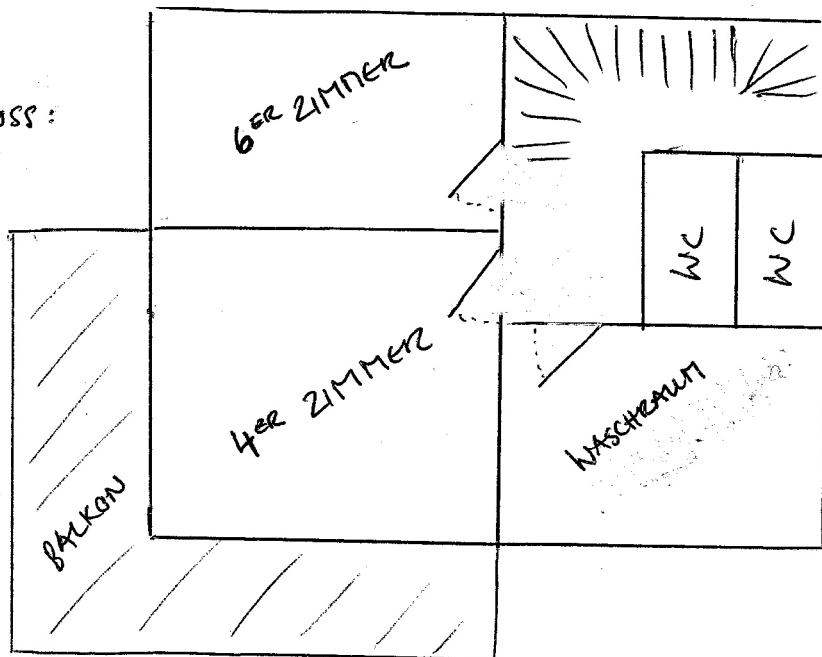

VILLA BLUE TURTLE

ERDGESCHOSS:

1. OBERGESCHOSS:

2. OBERGESCHOSS:

überreicht durch:

CONTACT groups.ch
Ferienhäuser und Hotels für Gruppen
Postfach, CH-4410 Liestal
Tel. +41-(0)61 926 60 00
Fax +41-(0)61 911 88 88
www.groups.ch
www.seminarhaeuser.ch
m.groups.ch