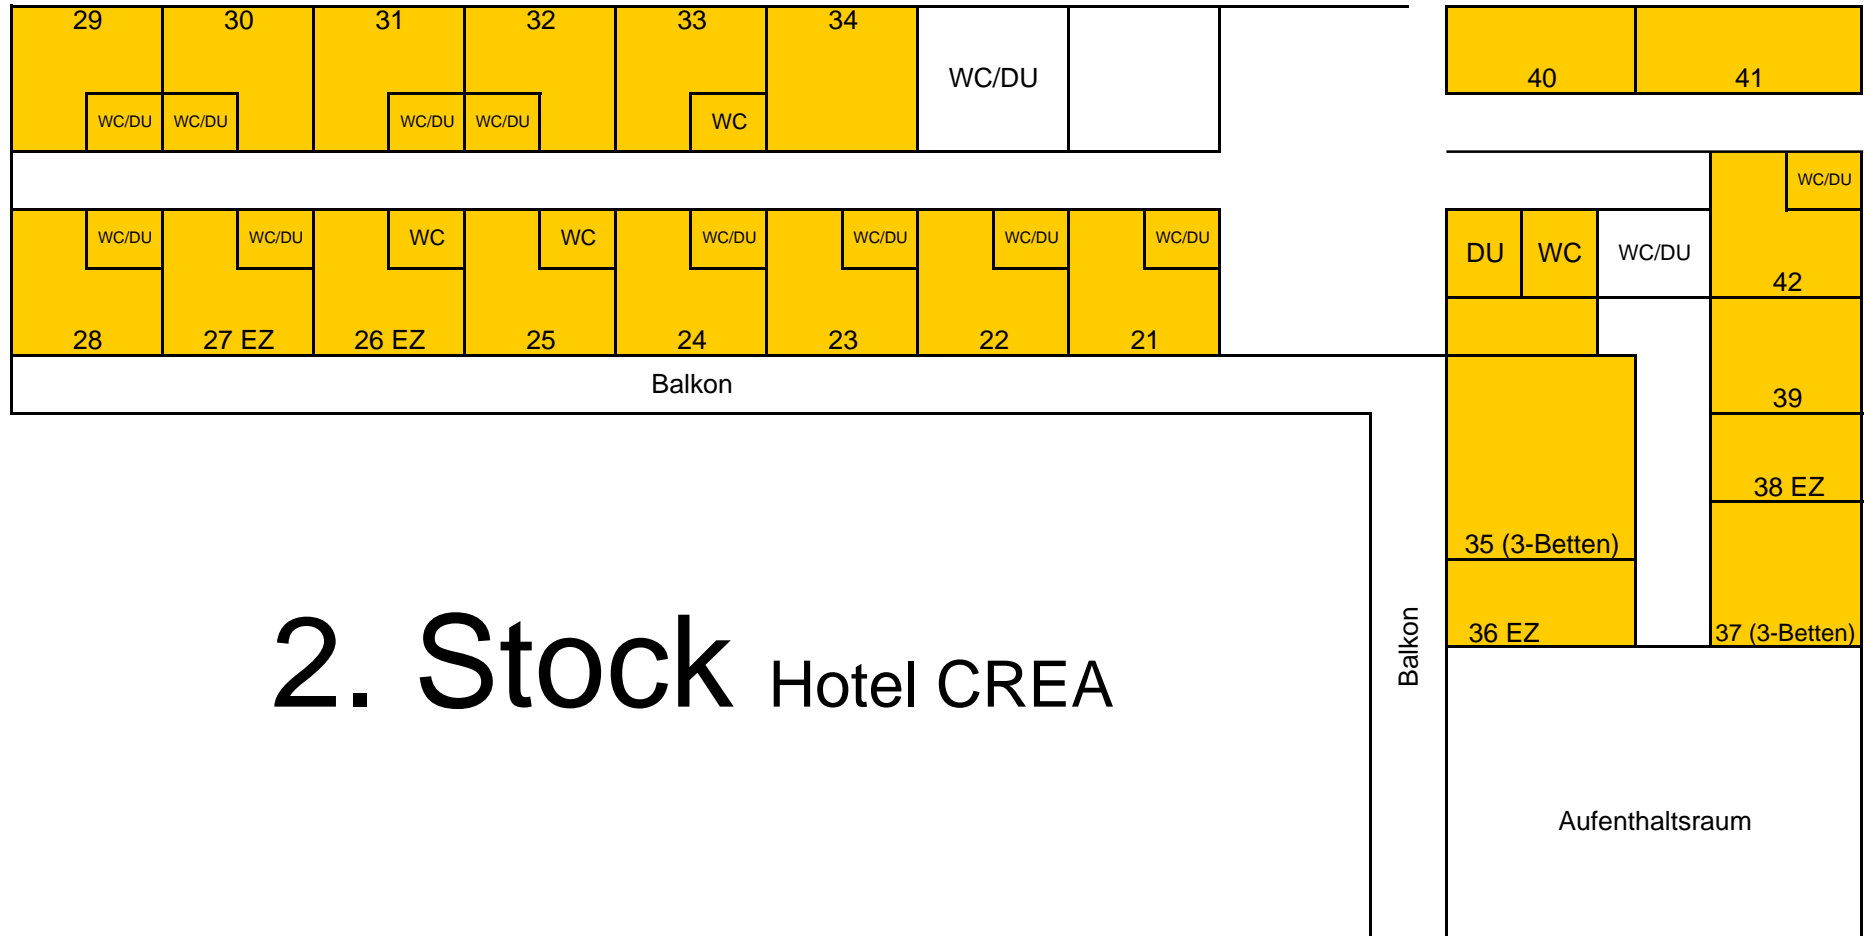

# Erdgeschoss Hotel CREA

# 1. Stock Hotel CREA

## 2. Stock Hotel CREA

**Hotel CREA Adelboden**

**Dachgeschoss**

---

**Touristenlager für 15 Personen**

Überreicht durch:

CONTACT groups.ch  
Ferienhäuser und Hotels für Gruppen  
Postfach, CH-4410 Liestal  
Tel. +41-(0)61 926 60 00  
Fax +41-(0)61 911 88 88  
www.groups.ch