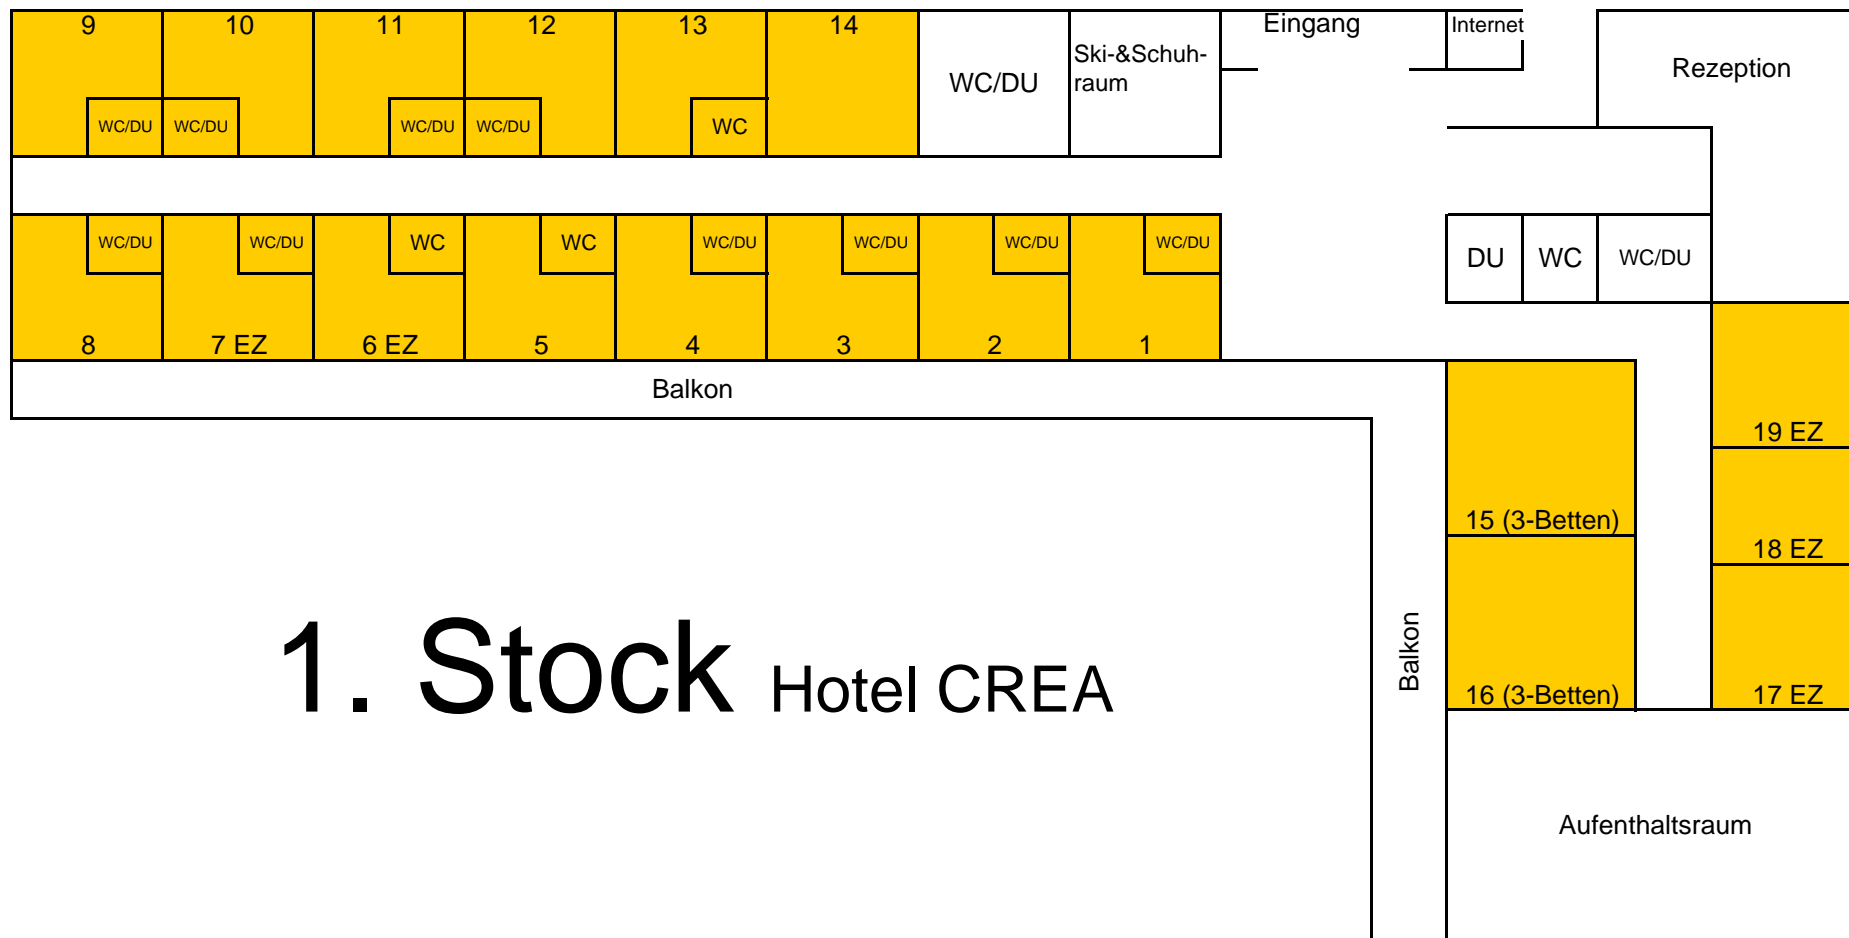

# Erdgeschoss Hotel CREA

# 1. Stock Hotel CREA

## 2. Stock Hotel CREA

**Hotel CREA Adelboden**

**Dachgeschoss**

---

**Touristenlager für 15 Personen**

Überreicht durch:

CONTACT groups.ch  
Ferienhäuser und Hotels für Gruppen  
Postfach, CH-4410 Liestal  
Tel. +41-(0)61 926 60 00  
Fax +41-(0)61 911 88 88  
www.groups.ch