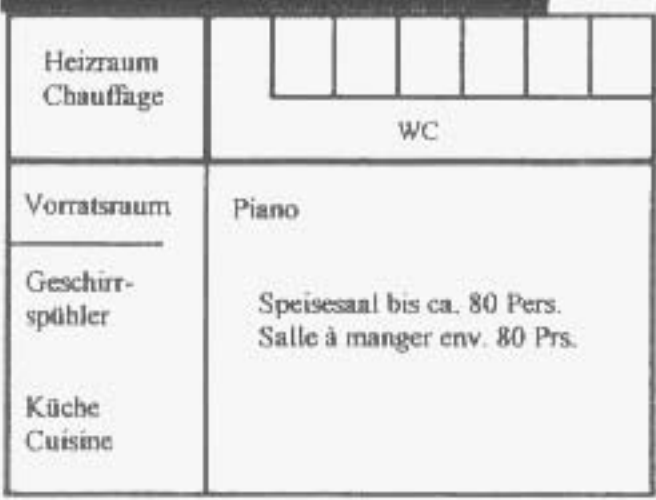

Parterre / Ground floor

- ✓ 64 Betten, 30 Matratzen
- ✓ 10 Duschen, 10 Toiletten
- ✓ Ping-Pong, Fußballkasten, Billardtisch, Dartscheibe
- ✓ Schulungsraum, Salon
- ✓ Klavier
- ✓ TV/Video
- ✓ Geschirrspülmaschine