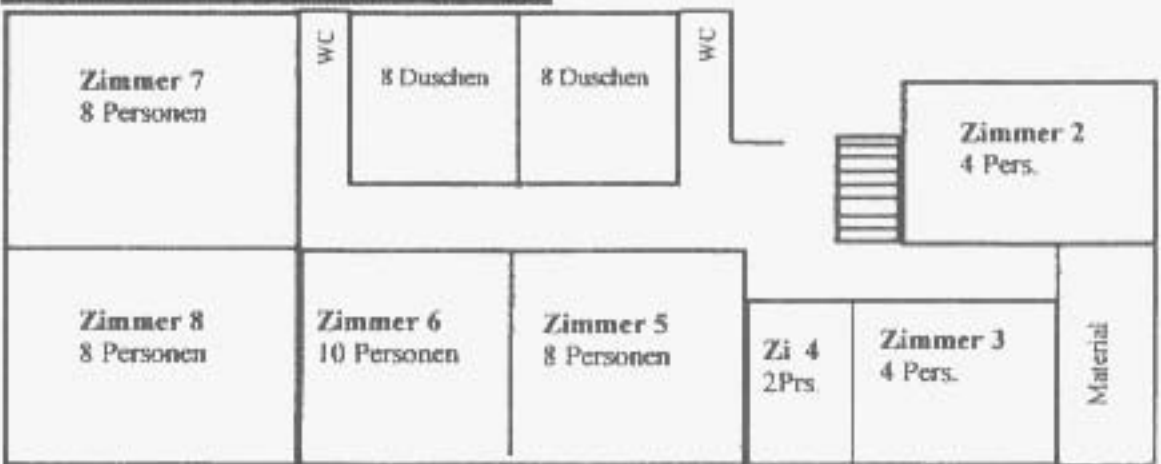

Parterre / Ground floor

- ✓ 64 Betten, 30 Matratzen
- ✓ 10 Duschen, 10 Toiletten
- ✓ Ping-Pong, Fußballkasten, Billardtisch, Dartscheibe
- ✓ Schulungsraum, Salon
- ✓ Klavier
- ✓ TV/Video
- ✓ Geschirrspülmaschine

Eingang

1. Stock / 1er étage / 1st floor

2. Stock / 2e étage / 2nd floor