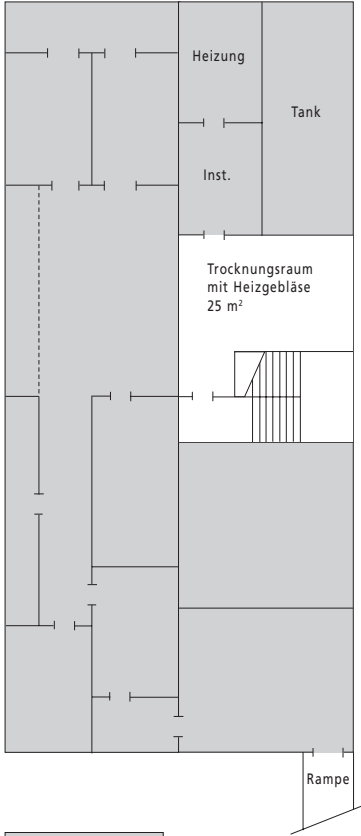

Untergeschoss

Für Mieter nicht nutzbar

Aussen

Informationen:

Pauschalpreis pro Person und Nacht auf Anfrage.

Im Preis inbegriffen sind:

- Benützung der Küche inkl. Strom- und Wasserverbrauch
- Benützung des Kücheninventars inkl. Geschirr, Besteck und Küchentücher
- Benützung sämtlicher zur Vermietung freigegebener Räume im Gebäude
- Benützung der Duschen und des Trocknungsraumes
- Abgabe von 1 Kopfkissen pro Person
- Heizkosten und Kurtaxe
- Benützung des Tischtennis-Tisches (Fussballkasten gegen Gebühr)
- Benützung einer Spielwiese (ca. 3000 m², mit Ballfang-Einrichtung gesichert)
- Benützung des Privaten-Parkplatzes bei der Unterkunft
- Benützung des Magazin-Gebäudes
- Benützung der Aussencheminée-Anlage (exkl. Brennmaterial)

Unsere Mietern offerieren wir während der Belegungsdauer einen stark reduzierten Eintrittspreis im direkt gegenüberliegenden Hallenschwimmbad.

Erdgeschoss

Obergeschoss

Untergeschoss

Für Mieter nicht nutzbar

Aussen

Informationen:

Pauschalpreis pro Person und Nacht auf Anfrage.

Im Preis inbegriffen sind:

- Benützung der Küche inkl. Strom- und Wasserverbrauch
- Benützung des Kücheninventars inkl. Geschirr, Besteck und Küchentücher
- Benützung sämtlicher zur Vermietung freigegebener Räume im Gebäude
- Benützung der Duschen und des Trocknungsraumes
- Abgabe von 1 Kopfkissen pro Person
- Heizkosten und Kurtaxe
- Benützung des Tischtennis-Tisches (Fussballkasten gegen Gebühr)
- Benützung einer Spielwiese (ca. 3000 m², mit Ballfang-Einrichtung gesichert)
- Benützung des Privaten-Parkplatzes bei der Unterkunft
- Benützung des Magazin-Gebäudes
- Benützung der Aussencheminée-Anlage (exkl. Brennmaterial)