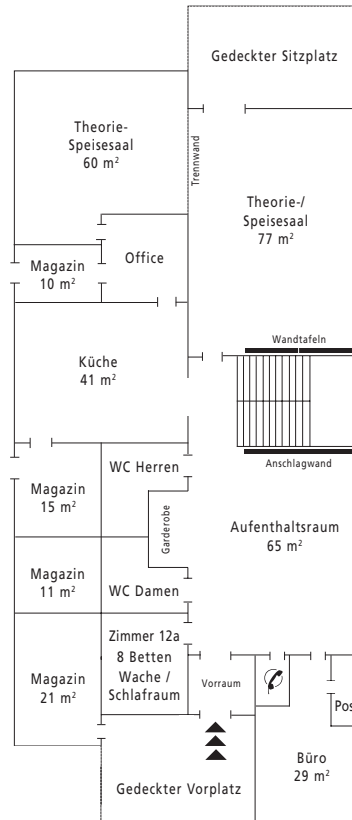

Aussen

Informationen:

Pauschalpreis pro Person und Nacht auf Anfrage.

Im Preis inbegriffen sind:

- Benützung der Küche inkl. Strom- und Wasserverbrauch
- Benützung des Kücheninventars inkl. Geschirr, Besteck und Küchentücher
- Benützung sämtlicher zur Vermietung freigegebener Räume im Gebäude
- Benützung der Duschen und des Trocknungsraumes
- Abgabe von 1 Kopfkissen pro Person
- Heizkosten und Kurtaxe
- Benützung des Tischtennis-Tisches (Fussballkasten gegen Gebühr)
- Benützung einer Spielwiese (ca. 3000 m², mit Ballfang-Einrichtung gesichert)
- Benützung des Privaten-Parkplatzes bei der Unterkunft
- Benützung des Magazin-Gebäudes
- Benützung der Aussencheminée-Anlage (exkl. Brennmaterial)

Unsere Mietern offerieren wir während der Belegungsdauer einen stark reduzierten Eintrittspreis im direkt gegenüberliegenden Hallenschwimmbad.

Erdgeschoss

Obergeschoss