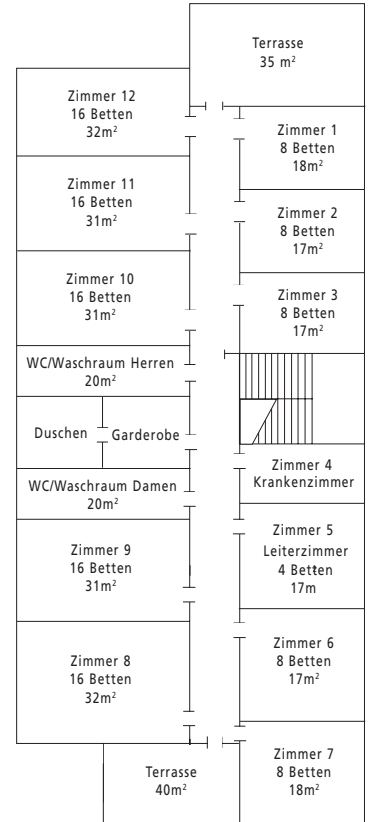

Untergeschoss

Für Mieter nicht nutzbar

Aussen

Informationen:

Pauschalpreis pro Person und Nacht auf Anfrage.

Im Preis inbegriffen sind:

- Benützung der Küche inkl. Strom- und Wasserverbrauch
- Benützung des Kücheninventars inkl. Geschirr, Besteck und Küchentücher
- Benützung sämtlicher zur Vermietung freigegebener Räume im Gebäude
- Benützung der Duschen und des Trocknungsraumes
- Abgabe von 1 Kopfkissen pro Person
- Heizkosten und Kurtaxe
- Benützung des Tischtennis-Tisches (Fussballkasten gegen Gebühr)
- Benützung einer Spielwiese (ca. 3000 m², mit Ballfang-Einrichtung gesichert)
- Benützung des Privaten-Parkplatzes bei der Unterkunft
- Benützung des Magazin-Gebäudes
- Benützung der Aussencheminée-Anlage (exkl. Brennmaterial)

Unsere Mietern offerieren wir während der Belegungsdauer einen stark reduzierten Eintrittspreis im direkt gegenüberliegenden Hallenschwimmbad.

Erdgeschoss

Obergeschoss

Untergeschoss

Für Mieter nicht nutzbar

Aussen

Informationen:

Pauschalpreis pro Person und Nacht auf Anfrage.

Im Preis inbegriffen sind:

- Benützung der Küche inkl. Strom- und Wasserverbrauch
- Benützung des Kücheninventars inkl. Geschirr, Besteck und Küchentücher
- Benützung sämtlicher zur Vermietung freigegebener Räume im Gebäude
- Benützung der Duschen und des Trocknungsraumes
- Abgabe von 1 Kopfkissen pro Person
- Heizkosten und Kurtaxe
- Benützung des Tischtennis-Tisches (Fussballkasten gegen Gebühr)
- Benützung einer Spielwiese (ca. 3000 m², mit Ballfang-Einrichtung gesichert)
- Benützung des Privaten-Parkplatzes bei der Unterkunft
- Benützung des Magazin-Gebäudes
- Benützung der Aussencheminée-Anlage (exkl. Brennmaterial)