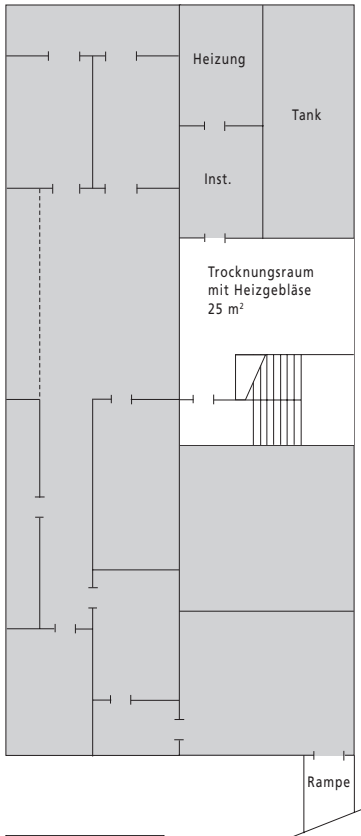

Unsere Mietern offerieren wir während der Belegungsdauer einen stark reduzierten Eintrittspreis im direkt gegenüberliegenden Hallenschwimmbad.

Erdgeschoss

Obergeschoss

Untergeschoss

Für Mieter nicht nutzbar

Aussen

Informationen:

Pauschalpreis pro Person und Nacht auf Anfrage.

Im Preis inbegriffen sind:

- Benützung der Küche inkl. Strom- und Wasserverbrauch
- Benützung des Kücheninventars inkl. Geschirr, Besteck und Küchentücher
- Benützung sämtlicher zur Vermietung freigegebener Räume im Gebäude
- Benützung der Duschen und des Trocknungsraumes
- Abgabe von 1 Kopfkissen pro Person
- Heizkosten und Kurtaxe
- Benützung des Tischtennis-Tisches (Fussballkasten gegen Gebühr)
- Benützung einer Spielwiese (ca. 3000 m², mit Ballfang-Einrichtung gesichert)
- Benützung des Privaten-Parkplatzes bei der Unterkunft
- Benützung des Magazin-Gebäudes
- Benützung der Aussencheminée-Anlage (exkl. Brennmaterial)