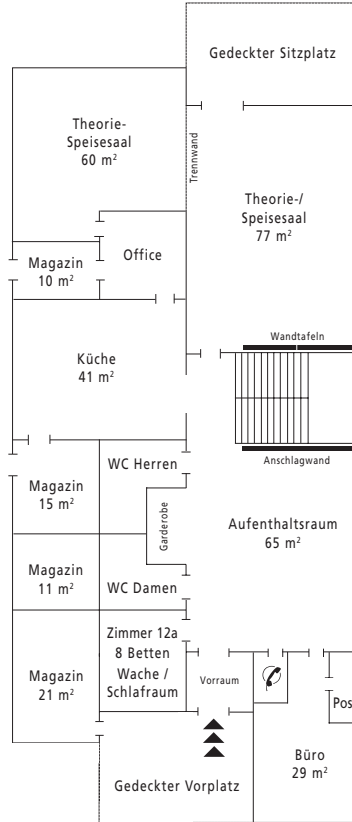

Untergeschoss

Für Mieter nicht nutzbar

Aussen

Informationen:

Pauschalpreis pro Person und Nacht auf Anfrage.

Im Preis inbegriffen sind:

- Benützung der Küche inkl. Strom- und Wasserverbrauch
- Benützung des Kücheninventars inkl. Geschirr, Besteck und Küchentücher
- Benützung sämtlicher zur Vermietung freigegebener Räume im Gebäude
- Benützung der Duschen und des Trocknungsraumes
- Abgabe von 1 Kopfkissen pro Person
- Heizkosten und Kurtaxe
- Benützung des Tischtennis-Tisches (Fussballkasten gegen Gebühr)
- Benützung einer Spielwiese (ca. 3000 m², mit Ballfang-Einrichtung gesichert)
- Benützung des Privaten-Parkplatzes bei der Unterkunft
- Benützung des Magazin-Gebäudes
- Benützung der Aussencheminée-Anlage (exkl. Brennmaterial)

Unsere Mietern offerieren wir während der Belegungsdauer einen stark reduzierten Eintrittspreis im direkt gegenüberliegenden Hallenschwimmbad.

Erdgeschoss

Obergeschoss

Untergeschoss

Für Mieter nicht nutzbar

Aussen

Informationen:

Pauschalpreis pro Person und Nacht auf Anfrage.

Im Preis inbegriffen sind:

- Benützung der Küche inkl. Strom- und Wasserverbrauch
- Benützung des Kücheninventars inkl. Geschirr, Besteck und Küchentücher
- Benützung sämtlicher zur Vermietung freigegebener Räume im Gebäude
- Benützung der Duschen und des Trocknungsraumes
- Abgabe von 1 Kopfkissen pro Person
- Heizkosten und Kurtaxe
- Benützung des Tischtennis-Tisches (Fussballkasten gegen Gebühr)
- Benützung einer Spielwiese (ca. 3000 m², mit Ballfang-Einrichtung gesichert)
- Benützung des Privaten-Parkplatzes bei der Unterkunft
- Benützung des Magazin-Gebäudes
- Benützung der Aussencheminée-Anlage (exkl. Brennmaterial)

Unsere Mietern offerieren wir während der Belegungsdauer einen stark reduzierten Eintrittspreis im direkt gegenüberliegenden Hallenschwimmbad.

Erdgeschoss

Obergeschoss