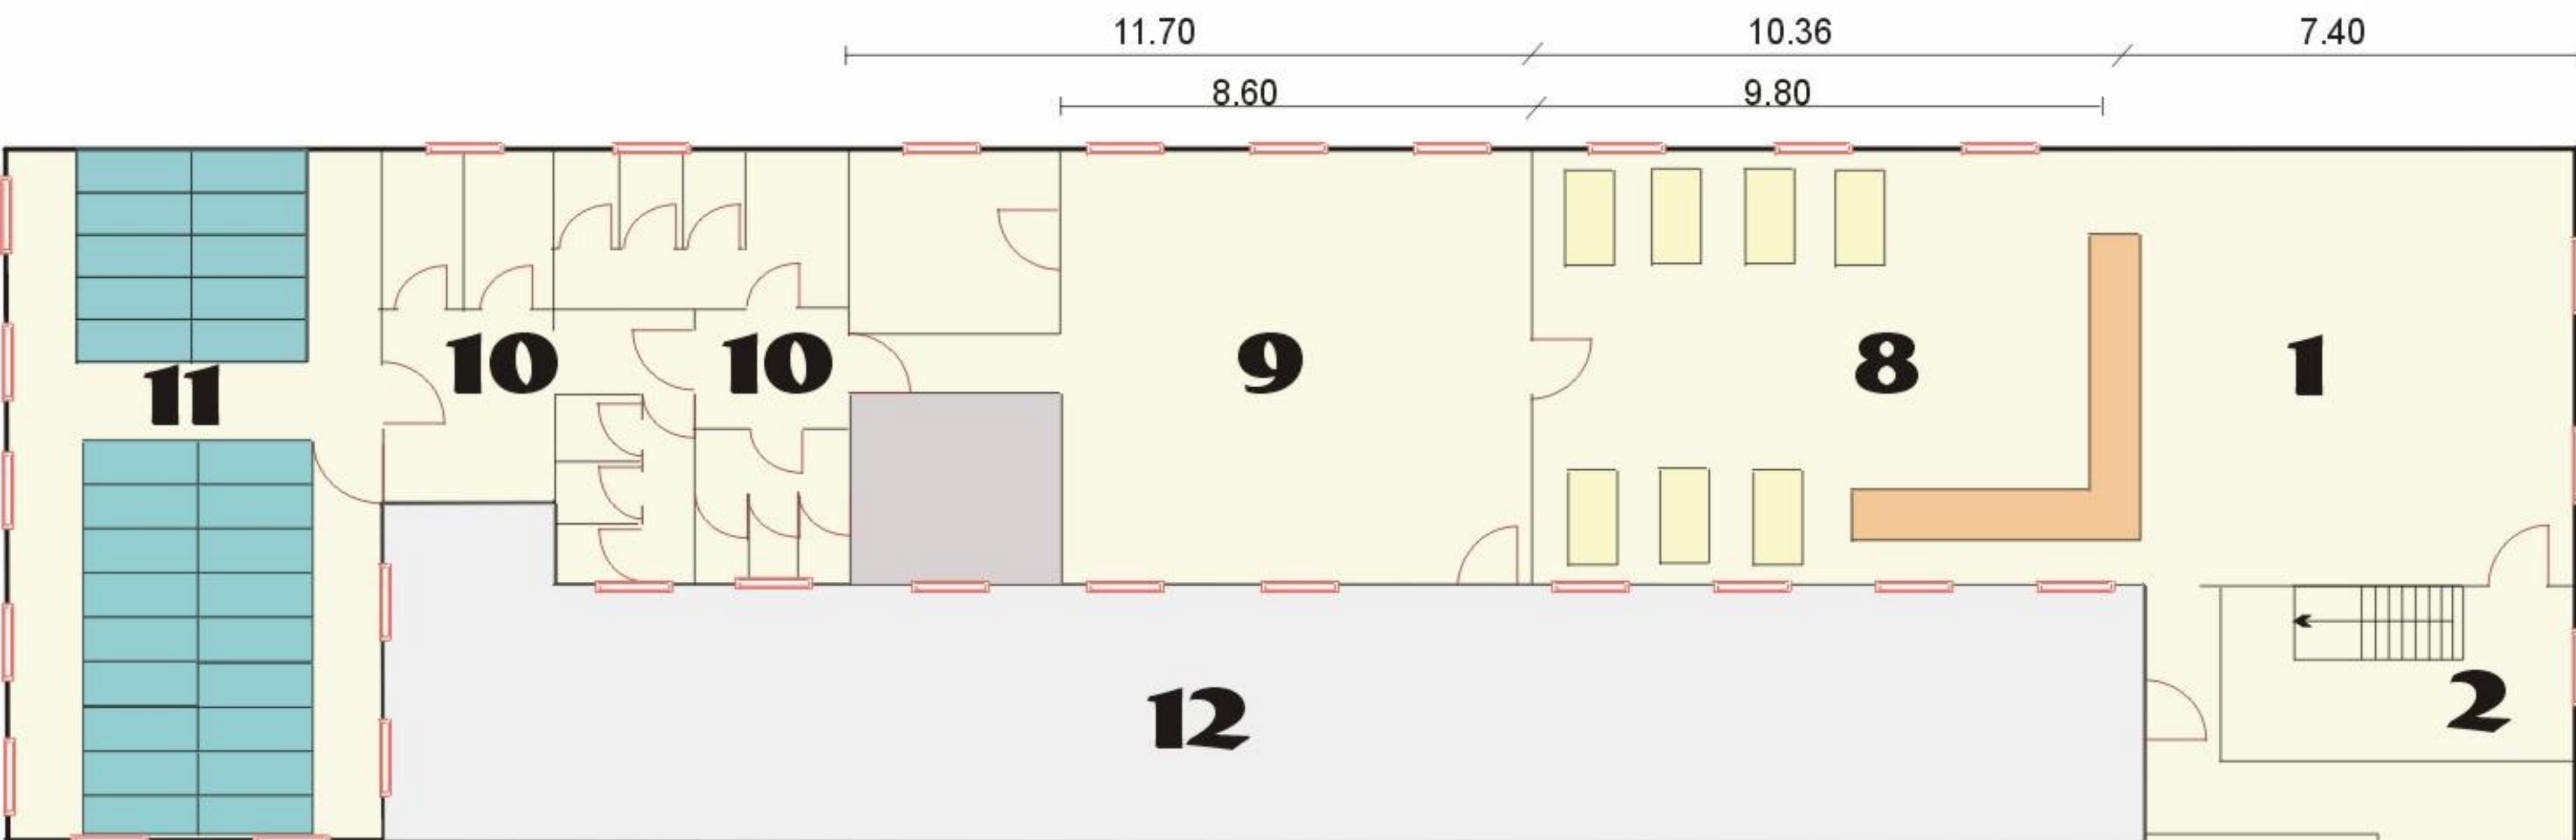

Colonie de Grand-Val / Kolonie von Grand-Val

1. Cuisine / Küche

2. Garde-manger / Lebensmittelmagazin

3. Chambre 2 x 4 lits / Zimme 2 x 4 Betten

4. Chambre 2 x 4 lits / Zimmer 2 x 4 Betten

5. Bureau / Büro

6. Chambre 2 x 2 lits / Zimmer 2 x 2 Betten

7. Chambre 2 x 1 lit / Zimmer 2 x 1 Bett

8. Salle à manger / Speisesaal

9. Salle de théorie / Aufenthaltsraum

10. Toilettes - douches - salle d'eau / Badezimmer

11. Dortoir 4 x 5 lits / Massenlager
Dortoir 4 x 10 lits / Massenlager

12. Terrasse